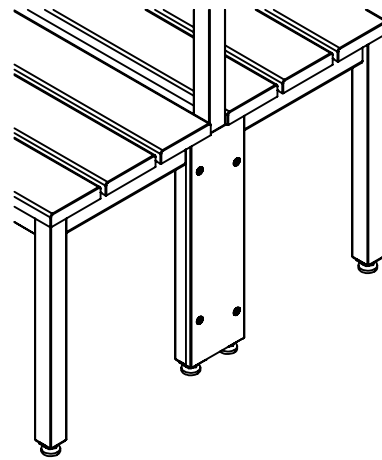

# PM-penkki naulakkosarja

900 mm, 1200 mm, 1500 mm

Juha Punta Oy, Teollisuustie 2, FIN-25460 Kisko.  
 Email: info@punta.fi tel: +358 (0)2 722 1321

1.

2.

x2

3.

900