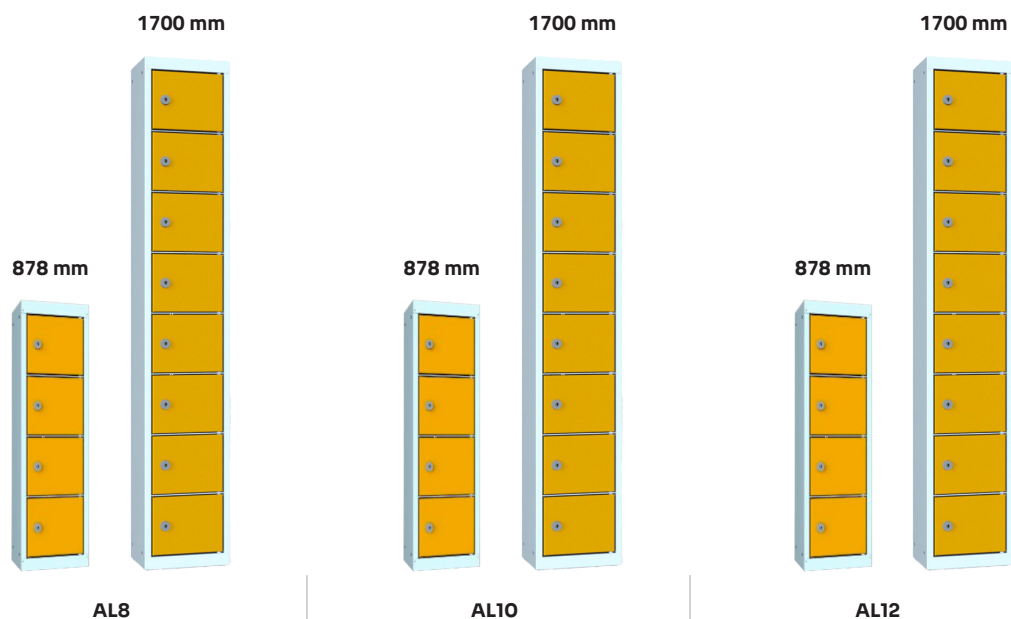

PUNTA Arvotavaralokerot

Lokeroja päällekkäin	4	8	5	10	6	12
Ovikokoko	198 x 164 mm	198 x 164 mm	158 x 164 mm	158 x 164 mm	130 x 164 mm	130 x 164 mm
Lokerikon leveys	200 mm	200 mm	200 mm	200 mm	200 mm	200 mm
Lokerikon syvyys	150 mm	150 mm	150 mm	150 mm	150 mm	150 mm
Lokerikon korkeus	878 mm	1700 mm	878 mm	1700 mm	878 mm	1700 mm

Mitat

Vakioleveys	200 mm
Ovikoot	130*164 mm (LK12), 158*164 mm (LK10) ja 198*164 mm (LK8)
Vakiosyvyys	150 mm
Korkeus	Kokoonpanosta riippuen 467–1700 mm