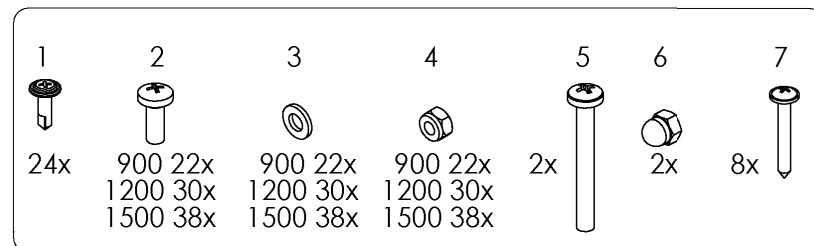

Tuotekortti // ©2022 PUNTA Oy - All rights reserved

PM-penkki-Naulakkosarja

900 mm, 1200 mm, 1500 mm

PM-penkki-Naulakkosarja

900 mm, 1200 mm, 1500 mm

Juha Punta Oy,

Teollisuustie 2, FIN-25460 Kisko.

Email

info@punta.fi

Puhelin

+358 (0)2 722 1321

PM-penkki-Naulakkosarja

900 mm, 1200 mm, 1500 mm

PM-penkki-Naulakkosarja

900 mm, 1200 mm, 1500 mm