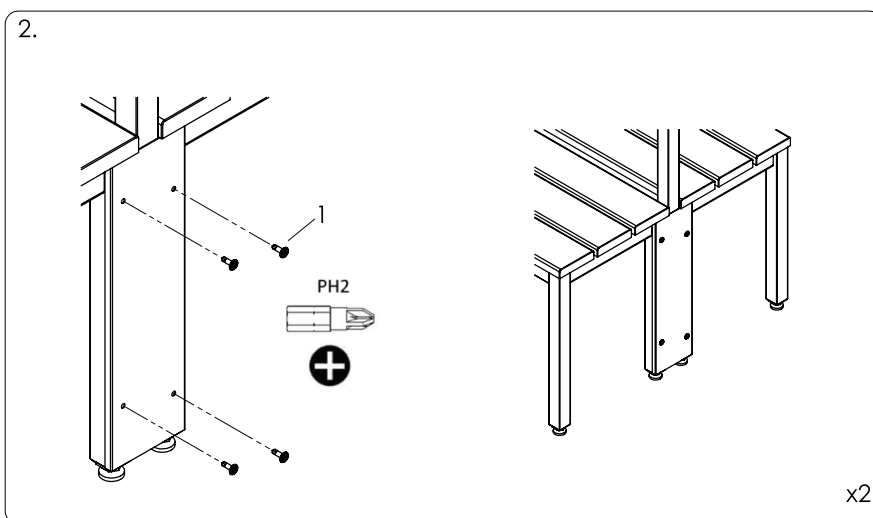

info@punta.fi

Puhelin

+358 (0)2 722 1321

PM-penkki-Naulakkosarja

900 mm, 1200 mm, 1500 mm

PM-penkki-Naulakkosarja

900 mm, 1200 mm, 1500 mm