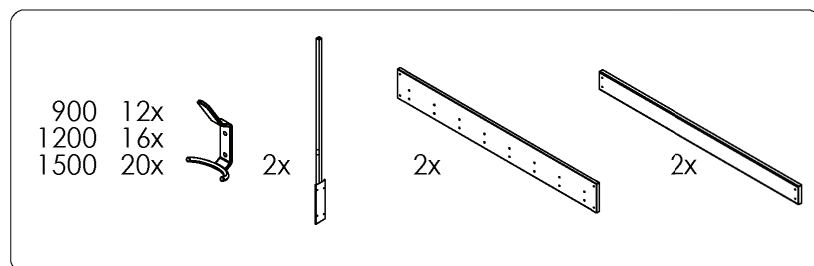

Puhelin

+358 (0)2 722 1321