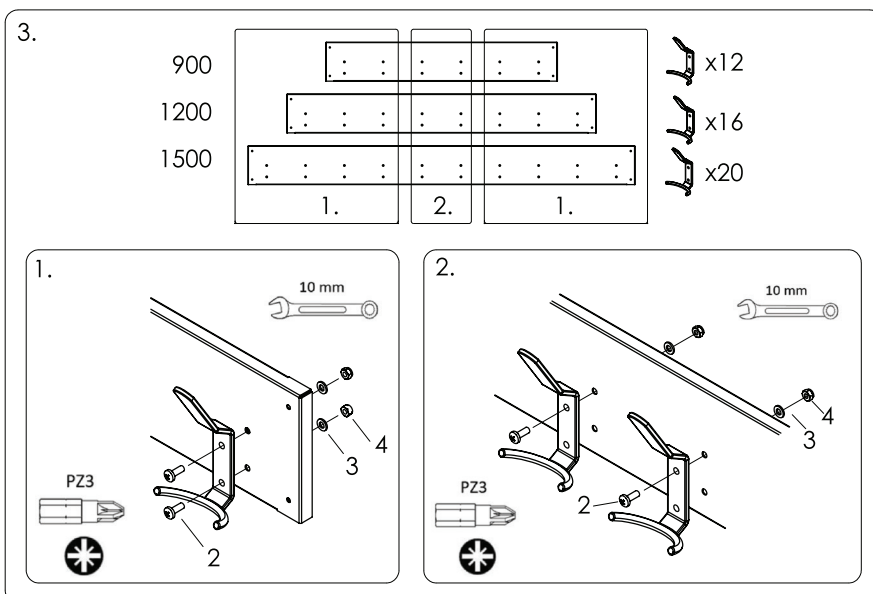

info@punta.fi

Puhelin

+358 (0)2 722 1321

PM-penkki-Naulakkosarja

900 mm, 1200 mm, 1500 mm

PM-penkki-Naulakkosarja

900 mm, 1200 mm, 1500 mm