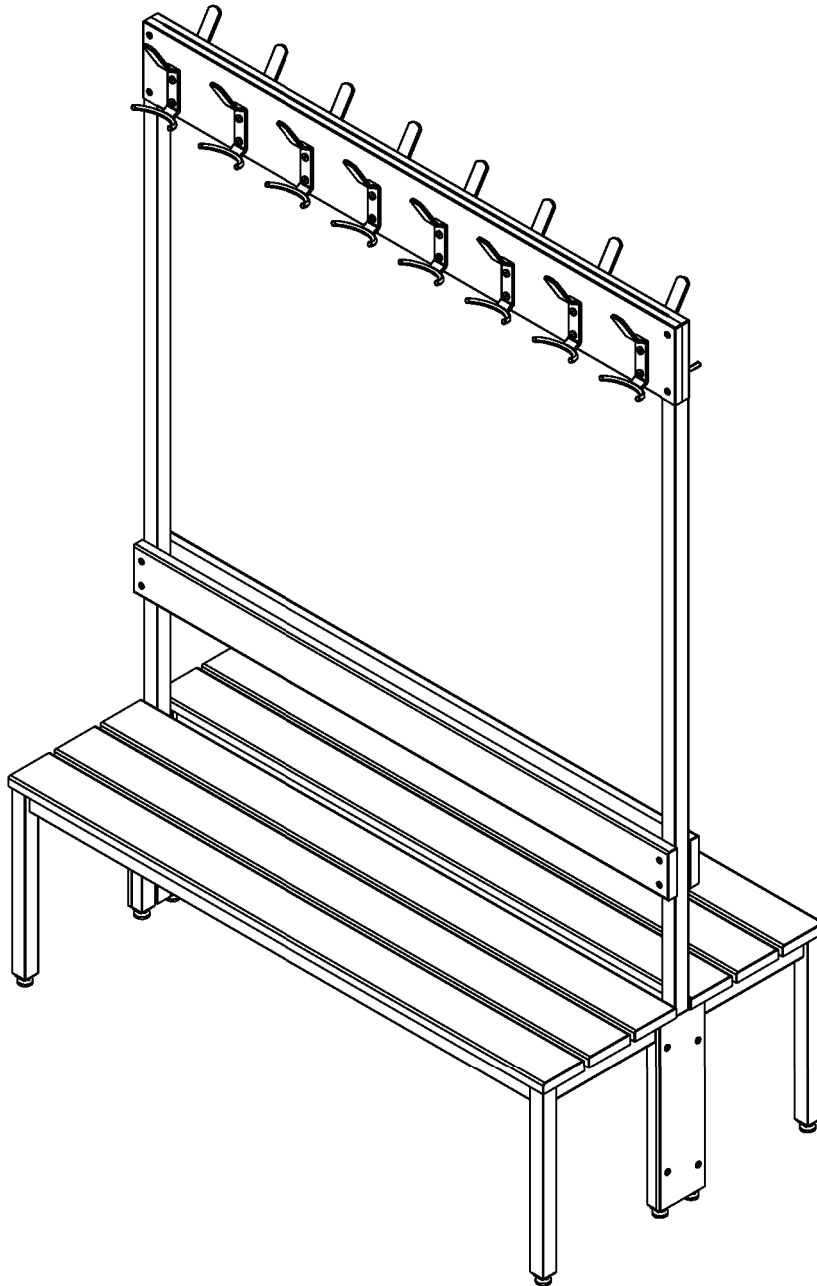

Tuotekortti // ©2022 PUNTA Oy - All rights reserved

PM-penkki-Naulakkosarja

900 mm, 1200 mm, 1500 mm

PM-penkki-Naulakkosarja

900 mm, 1200 mm, 1500 mm

Juha Punta Oy,

Teollisuustie 2, FIN-25460 Kisko.

Email