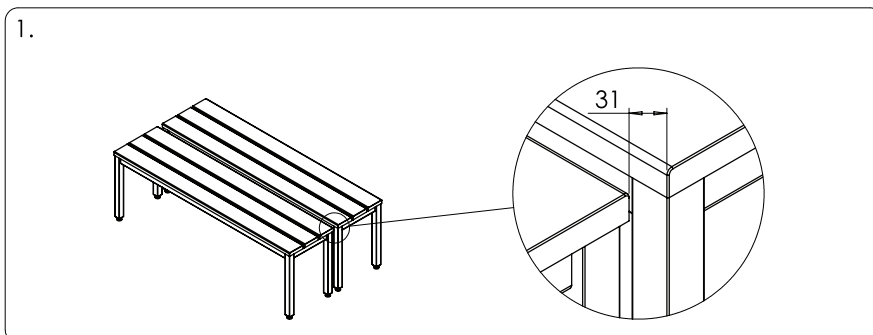

info@punta.fi

Puhelin

+358 (0)2 722 1321

PM-penkki-Naulakkosarja

900 mm, 1200 mm, 1500 mm

PM-penkki-Naulakkosarja

900 mm, 1200 mm, 1500 mm