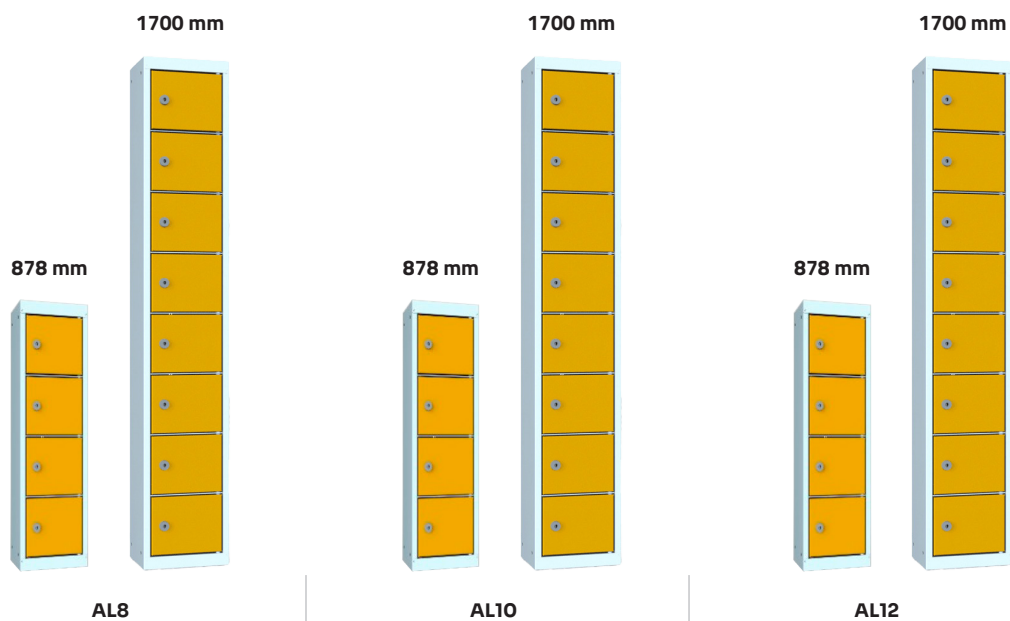

PUNTA Arvotavaralokerot

**1900 mm korkeat
ja 532 mm syvät mallit
JM jalustalla**

Lokeroja päällekkäin	4	8	5	10	6	12
Ovikokoko	198 x 164 mm	198 x 164 mm	158 x 164 mm	158 x 164 mm	130 x 164 mm	130 x 164 mm
Lokerikon leveys	200 mm	200 mm	200 mm	200 mm	200 mm	200 mm
Lokerikon syvyys	150 mm	150 mm	150 mm	150 mm	150 mm	150 mm
Lokerikon korkeus	878 mm	1700 mm	878 mm	1700 mm	878 mm	1700 mm

Mitat

Vakioleveys	200 mm
Ovikoot	130*164 mm (LK12), 158*164 mm (LK10) ja 198*164 mm (LK8)
Vakiosyvyys	150 mm
Korkeus	Kokoonpanosta riippuen 467–1700 mm