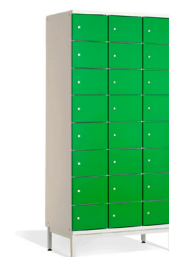

LK12

300 mm breda dörrar

Fackskå- pets bredd	LK3			LK4			LK5			LK6		
	Totalt antal fackskåp	Ovanpå varandra	Bredvid varandra	Totalt antal fackskåp	Ovanpå varandra	Bredvid varandra	Totalt antal fackskåp	Ovanpå varandra	Bredvid varandra	Totalt antal fackskåp	Ovanpå varandra	Bredvid varandra
300 mm	3	3	-	4	4	-	5	5	-	6	6	-
600 mm	6	3	2	8	4	2	10	5	2	12	6	2
900 mm	9	3	3	12	4	3	15	5	3	18	6	3
1200 mm	12	3	4	16	4	4	20	5	4	24	6	4

Fackskå- pets bredd	LK8			LK10			LK12		
	Totalt antal fackskåp	Ovanpå varandra	Bredvid varandra	Totalt antal fackskåp	Ovanpå varandra	Bredvid varandra	Totalt antal fackskåp	Ovanpå varandra	Bredvid varandra
300 mm	8	8	-	10	10	-	12	12	-
600 mm	16	8	2	20	10	2	24	12	2
900 mm	24	8	3	30	10	3	36	12	3
1200 mm	32	8	4	40	10	4	48	12	4