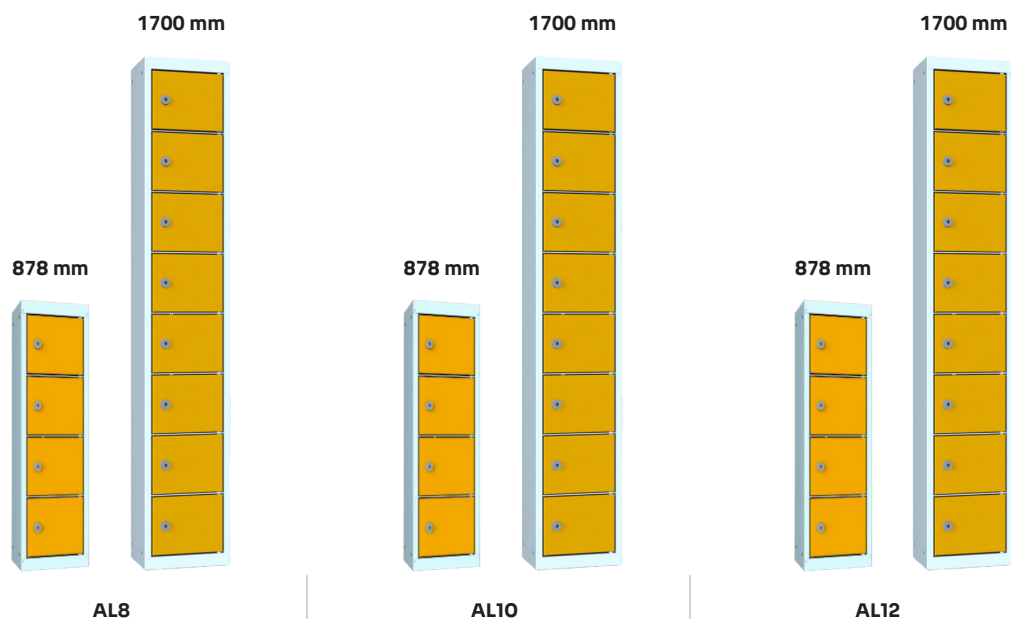

PUNTA Småfackskåp

Fack ovanpå varandra	4	8	5	10	6	12
Dörrstorlek	198 x 164 mm	198 x 164 mm	158 x 164 mm	158 x 164 mm	130 x 164 mm	130 x 164 mm
Fackskåpets bredd	200 mm	200 mm	200 mm	200 mm	200 mm	200 mm
Fackskåpets djup	150 mm	150 mm	150 mm	150 mm	150 mm	150 mm
Fackskåpets höjd	878 mm	1700 mm	878 mm	1700 mm	878 mm	1700 mm

Skåpstommarnas grundläggande råmaterial är kallvalsad 0,75 mm stålplåt som kan galvaniseras vid behov. Dörrarna tillverkas av 2 mm stål och de monteras genom svetsning.

Bilden visar våra mest sålda modeller, men vi skräddarsyr även produkten efter kundens behov.

Mått

Standardbredd	200 mm
Dörrstorlekar	130*164 mm (LK12), 158*164 mm (LK10) och 198*164 mm (LK8)
Standarddjup	150 mm
Höjd	467–1 700 mm beroende på konfiguration