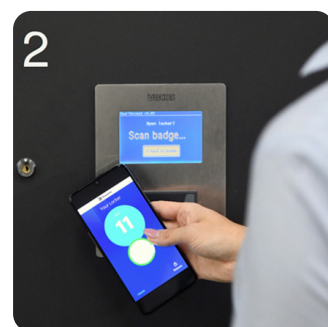

ÄLYLUKITUSJÄRJESTELMÄ

Miksi valita Vecos?

Vecos yhdistää modernin teknologian, helppokäyttöisyyden ja joustavuuden tavalla, joka tekee siitä markkinoiden edistyksellisimmän älylukitusratkaisun.

Järjestelmä ei ainoastaan paranna käyttäjäkokemusta, vaan tuo myös konkreettisia kustannussäästöjä ja tehostaa tilankäyttöä – helposti, turvallisesti ja hallitusti.

ÄLYLUKITUSJÄRJESTELMÄ

Edut ja hyödyt

- **Avaimeton ja vaivaton käyttö.**
Unohda kadonneet avaimet tai lukonvaihdot – käyttäjät tunnistautuvat mobiilisovelluksella, kukortilla tai PIN-koodilla. Tämä vähentää hallinnollista kuormaa ja parantaa käyttömukavuutta.
- **Joustava ja dynaaminen kaappien käyttö.**
Vecos tukee sekä pysyvää että tilapäistä käyttöä. Järjestelmä mukautuu organisaatiosi tarpeisiin, olipa kyse sitten kiinteästä kaappivaruksesta tai päivittäisestä dynaamisesta käytöstä.
- **Keskitetty ja älykäs hallinta.**
Pilvipohjaisen hallintaneelin avulla ylläpito voi hallita, seurata ja optimoida säilytystilojen käyttöä reaaliaikaisesti. Käyttäjien lisääminen, käyttöoikeuksien hallinta ja raportointi käyvät helposti yhdestä näkymästä.
- **Reaaliaikainen seuranta ja raportointi.**
Vecos tuottaa tarkkaa dataa kaappien käytöstä: kuinka monta on käytössä, kuinka usein ja milloin. Näiden tietojen avulla voidaan optimoida tilankäyttö ja vähentää käyttämättömien kaappien määrää.
- **Parannettu turvallisuus ja jäljitettävyyys.**
Kaikki käyttötaphtumat kirjautuvat automaattisesti, jolloin järjestelmä tarjoaa selkeän auditointipolun. Tämä lisää käyttäjäturvallisuutta ja mahdollistaa nopean reagoinnin poikkeustilanteisiin.
- **Kustannustehokkuus.**
Ei avainhävikkiä tai uudelleenlukituksen kustannuksia sekä vähemmän hallinnollista työtä.
- **Helppo integrointi.**
Vecos voidaan integroida olemassa oleviin kulunvalvonta- ja henkilöstöhallintajärjestelmiin, mikä mahdollistaa saumattoman käyttökokemuksen ja yhdenmukaisen käyttäjähallinnan.