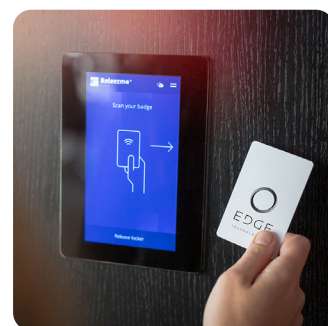

ÄLYLUKITUSJÄRJESTELMÄ

Miksi valita Vecos?

Vecos yhdistää modernin teknologian, helppokäyttöisyyden ja joustavuuden tavalla, joka tekee siitä markkinoiden edistyksellisimmän älylukitusratkaisun.

Järjestelmä ei ainoastaan paranna käyttäjäkokemusta, vaan tuo myös konkreettisia kustannussäästöjä ja tehostaa tilankäyttöä – helposti, turvallisesti ja hallitusti.

ÄLYLUKITUSJÄRJESTELMÄ

Edut ja hyödyt

- **Avaimeton ja vaivaton käyttö.**
Unohda kadonneet avaimet tai lukonvaihdot – käyttäjät tunnistautuvat mobiilisovelluksella, kukortilla tai PIN-koodilla. Tämä vähentää hallinnollista kuormaa ja parantaa käyttömukavuutta.
- **Joustava ja dynaaminen kaappien käyttö.**
Vecos tukee sekä pysyvää että tilapäistä käyttöä. Järjestelmä mukautuu organisaatiosi tarpeisiin, olipa kyse sitten kiinteästä kaappivaruksesta tai päivittäisestä dynaamisesta käytöstä.
- **Keskitetty ja älykäs hallinta.**
Pilvipohjaisen hallintaneelin avulla ylläpito voi hallita, seurata ja optimoida säilytystilojen käyttöä reaaliaikaisesti. Käyttäjien lisääminen, käyttöoikeuksien hallinta ja raportointi käyvät helposti yhdestä näkymästä.
- **Reaaliaikainen seuranta ja raportointi.**
Vecos tuottaa tarkkaa dataa kaappien käytöstä: kuinka monta on käytössä, kuinka usein ja milloin. Näiden tietojen avulla voidaan optimoida tilankäyttö ja vähentää käyttämättömien kaappien määrää.
- **Parannettu turvallisuus ja jäljitettävyyys.**
Kaikki käyttötaphtumat kirjautuvat automaattisesti, jolloin järjestelmä tarjoaa selkeän auditointipolun. Tämä lisää käyttäjäturvallisuutta ja mahdollistaa nopean reagoinnin poikkeustilanteisiin.
- **Kustannustehokkuus.**
Ei avainhävikkiä tai uudelleenlukituksen kustannuksia sekä vähemmän hallinnollista työtä.
- **Helppo integrointi.**
Vecos voidaan integroida olemassa oleviin kulunvalvonta- ja henkilöstöhallintajärjestelmiin, mikä mahdollistaa saumattoman käyttökokemuksen ja yhdenmukaisen käyttäjähallinnan.